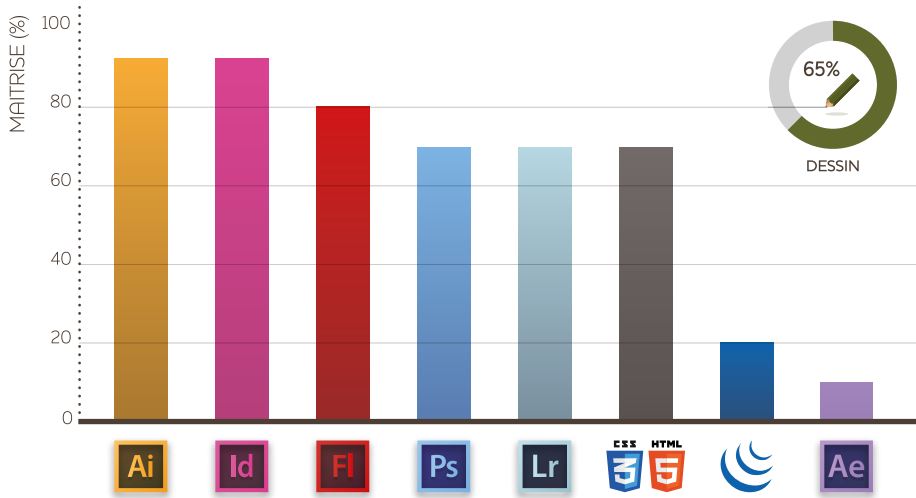

Jérémy GODREAU

2 rue Lemot - 44100 Nantes

Né le 13 juin 1982

Tél. : 07 58 27 61 08 - jeremygodreau@hotmail.com - www.jeremy-godreau.com

DIRECTEUR ARTISTIQUE

print & multimédia

Graphiste - Illustrateur

Animateur

COMPÉTENCES

GRAPHISTE POLYVALENT

- multimédias (sites webs, e-learning, vidéo, animation)
- print (Logotype, édition, publicité, illustration, documents office chartés)